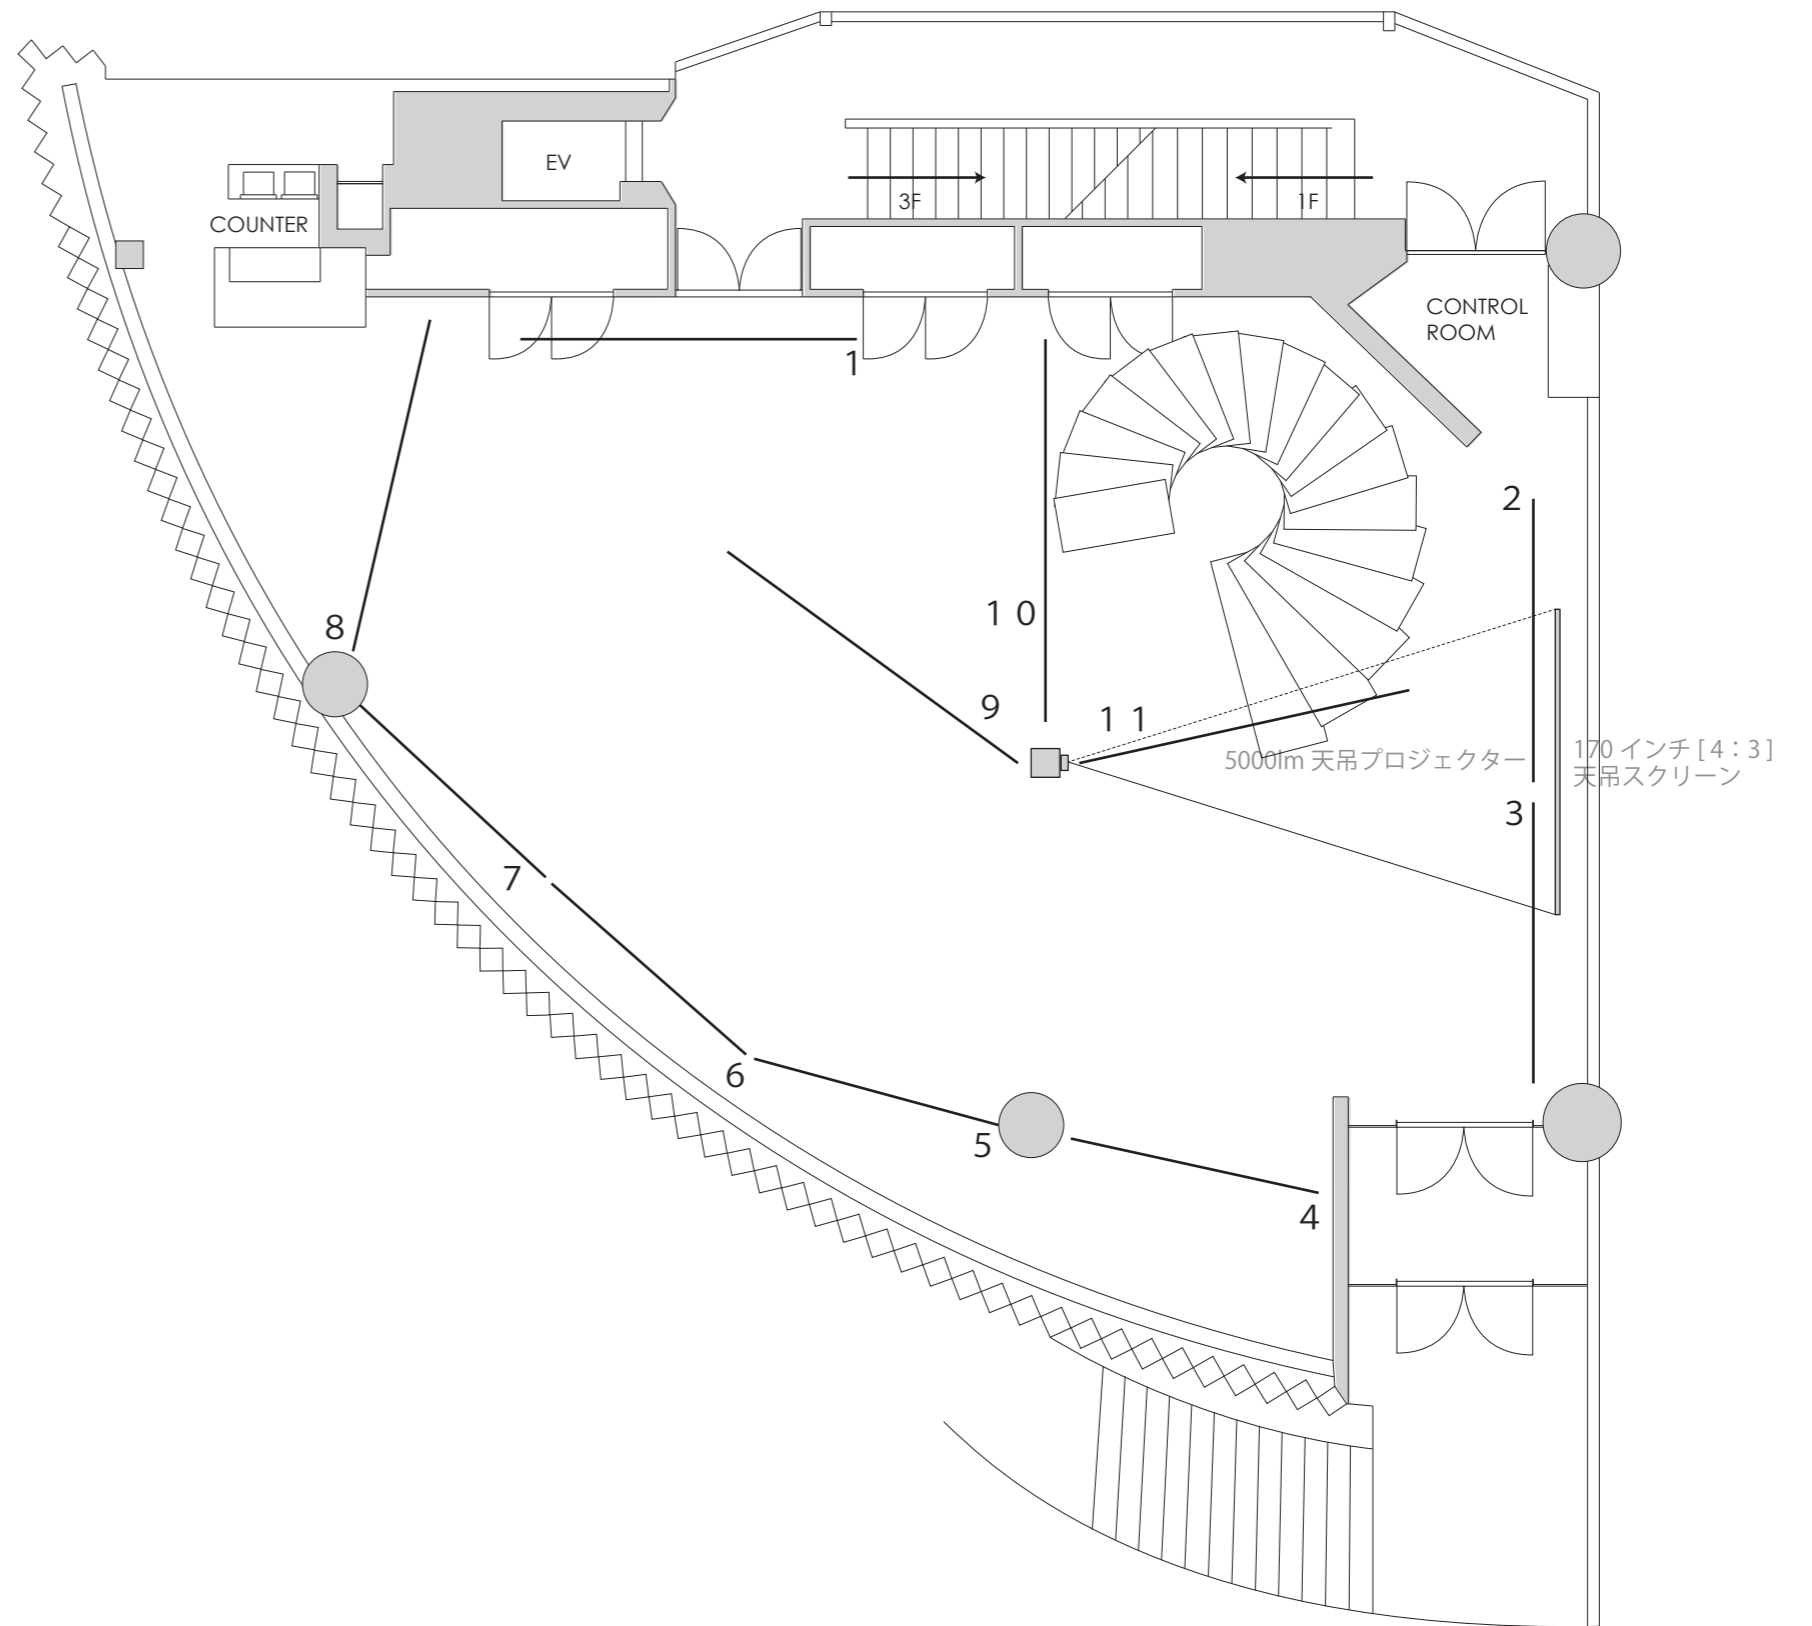

## 2 F 配線ダクト電源図

■ 1 ~ 11 の数字で 1 回路 15 A  
 (会場照明機材 PAR36 (300W) 5 台まで)

# CARATO 71 - 2F floor -

スペース 238㎡ (72坪)  
 天井高 約4.15m (凹凸有り)  
 天井 グレー  
 床 御影石 (グレー)  
 壁 御影石 (グレー) ・ ガラス

S = 1:100 0 1000 2000 3000