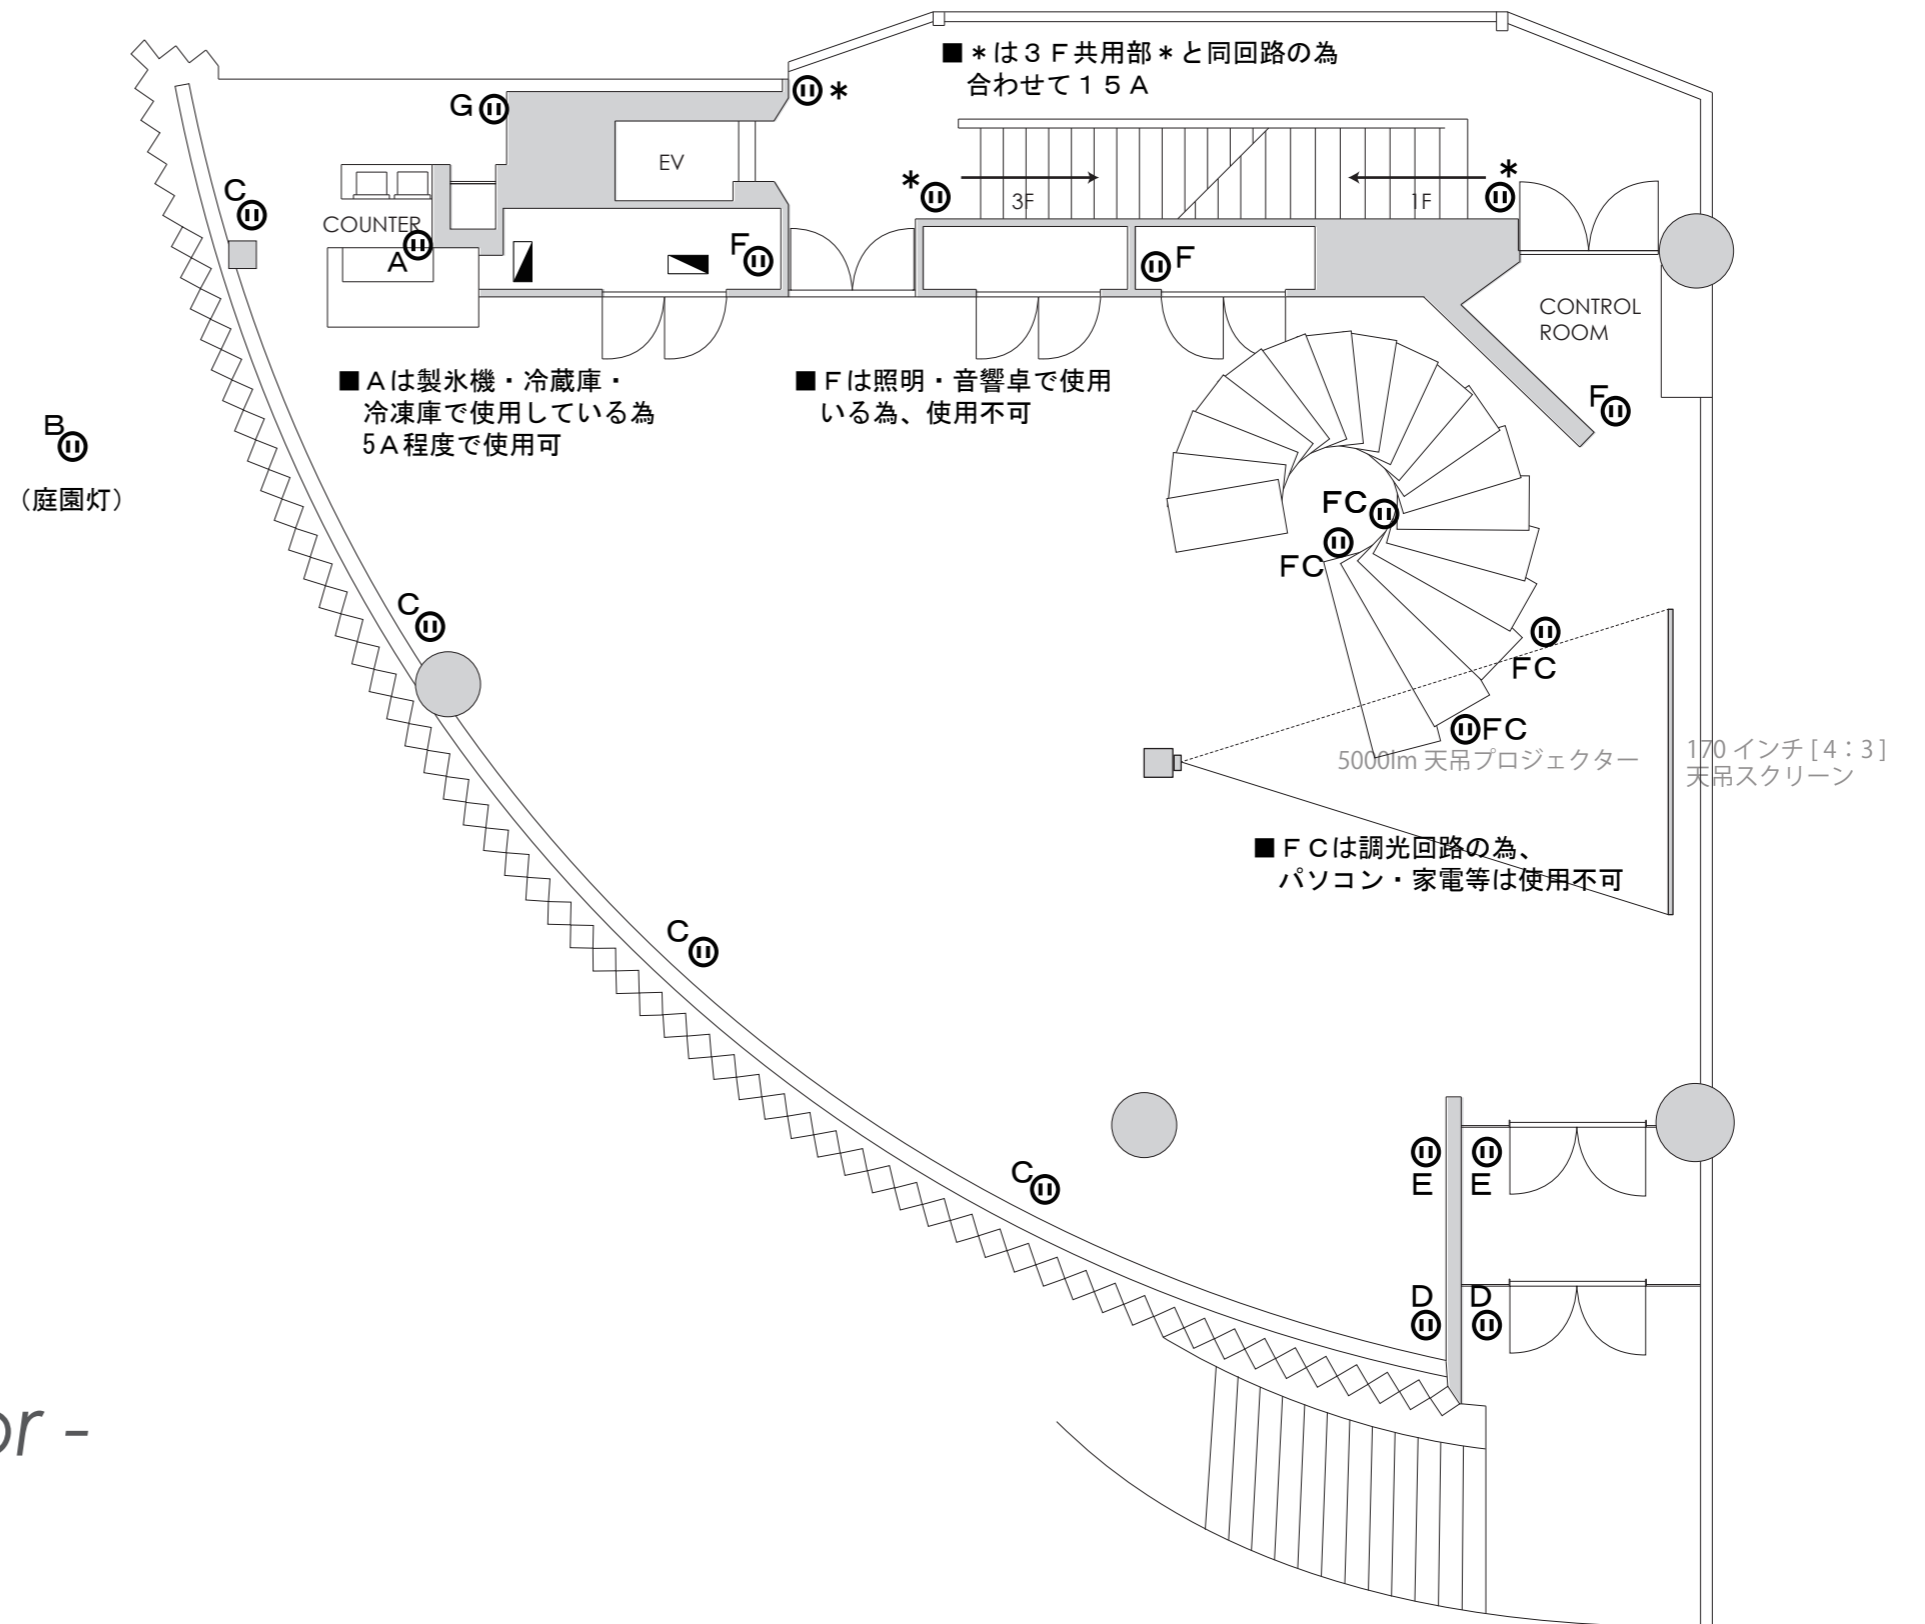

2 F 電源図

■ A ~ F C 同じアルファベットで1回路20A
(延長コード使用時は15A)

CARATO 71 - 2F floor -

スペース 238㎡ (72坪)
天井高 約4.15m (凹凸有り)
天井 グレー
床 御影石 (グレー)
壁 御影石 (グレー) ・ ガラス

S = 1:100 0 1000 2000 3000