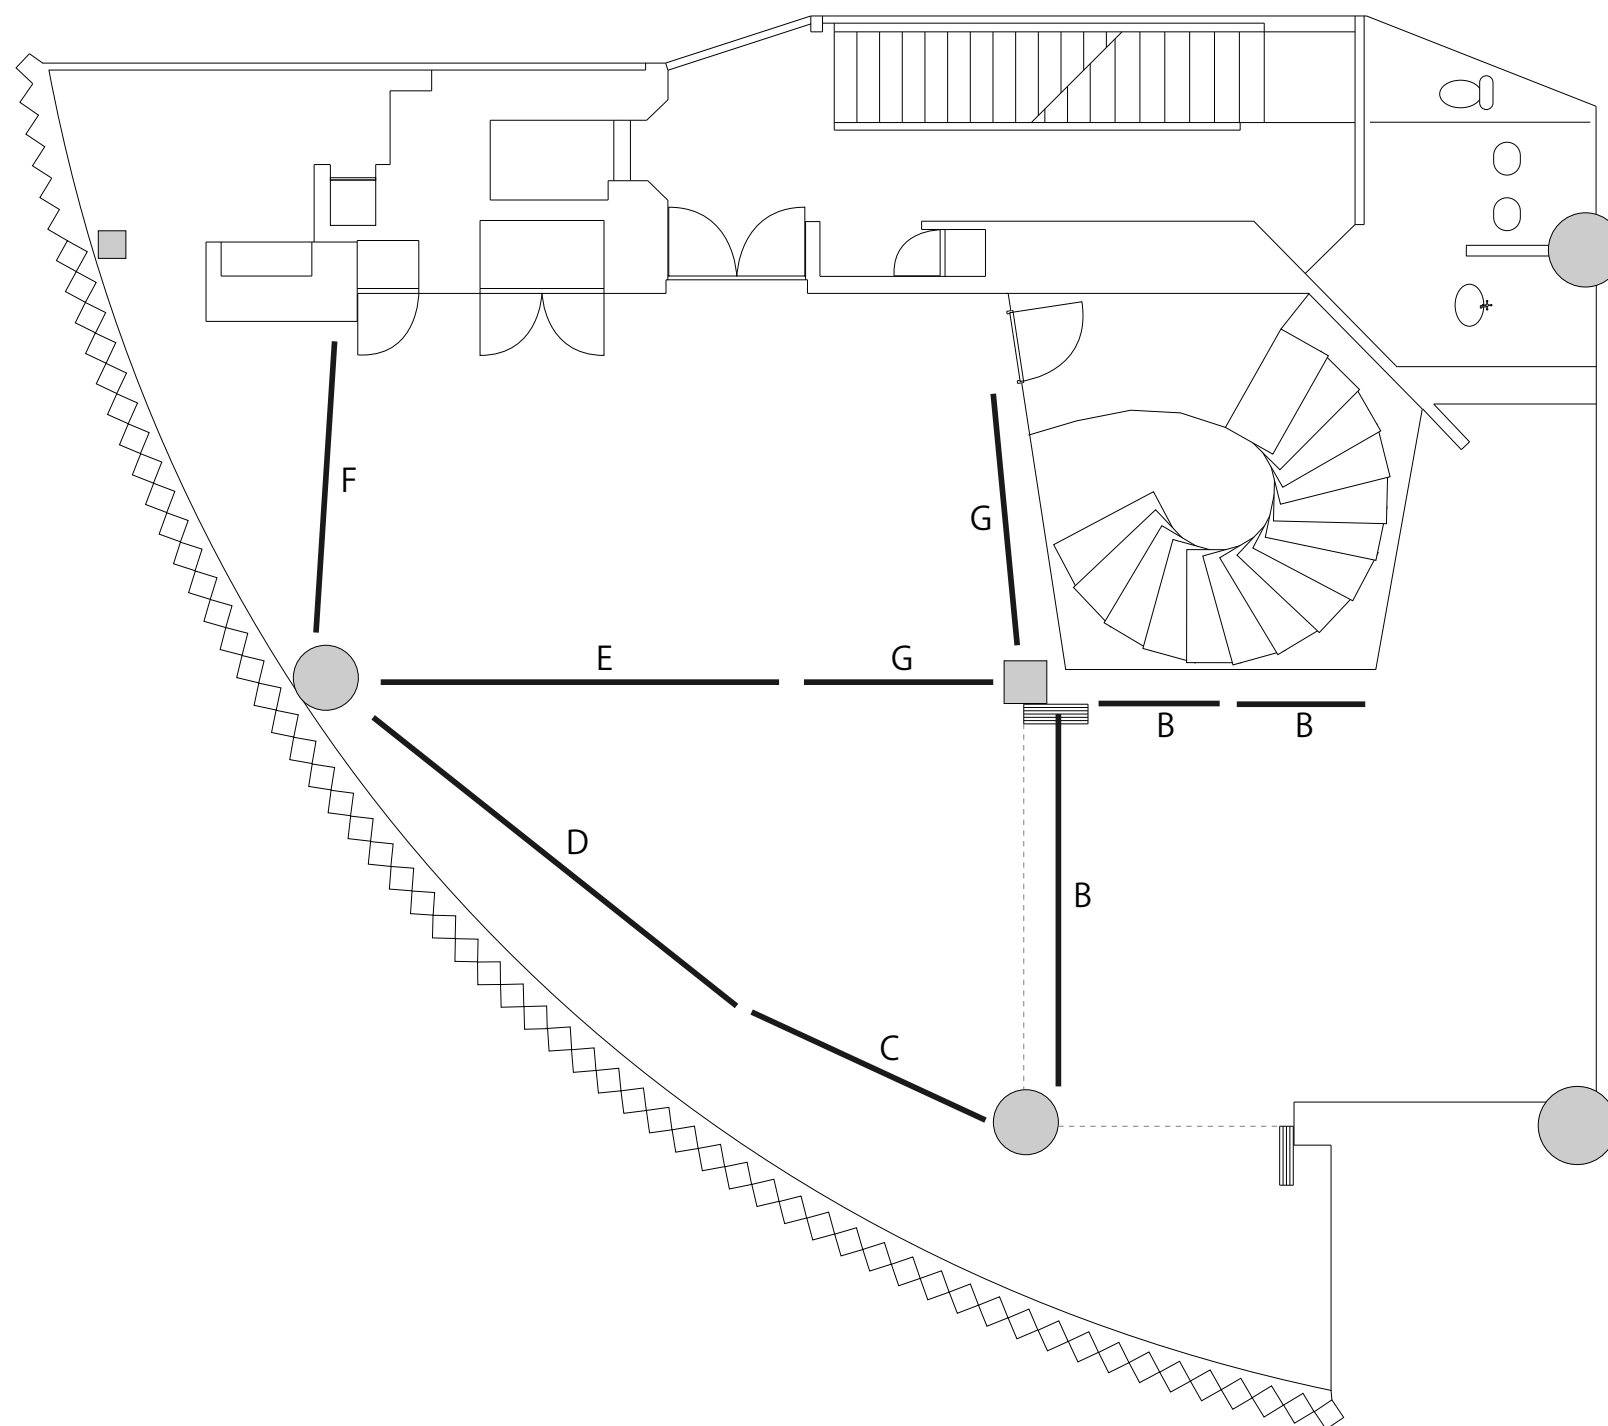

3 F 配線ダクト電源図

■B~Gの同じアルファベットで1回路15A

CARATO 71 - 3F floor -

- スペース 195㎡ (59坪)
- 天井高 2.4m~2.7m
- 天井 ホワイト
- 床 御影石 (グレー)
- 壁 ホワイト・ガラス