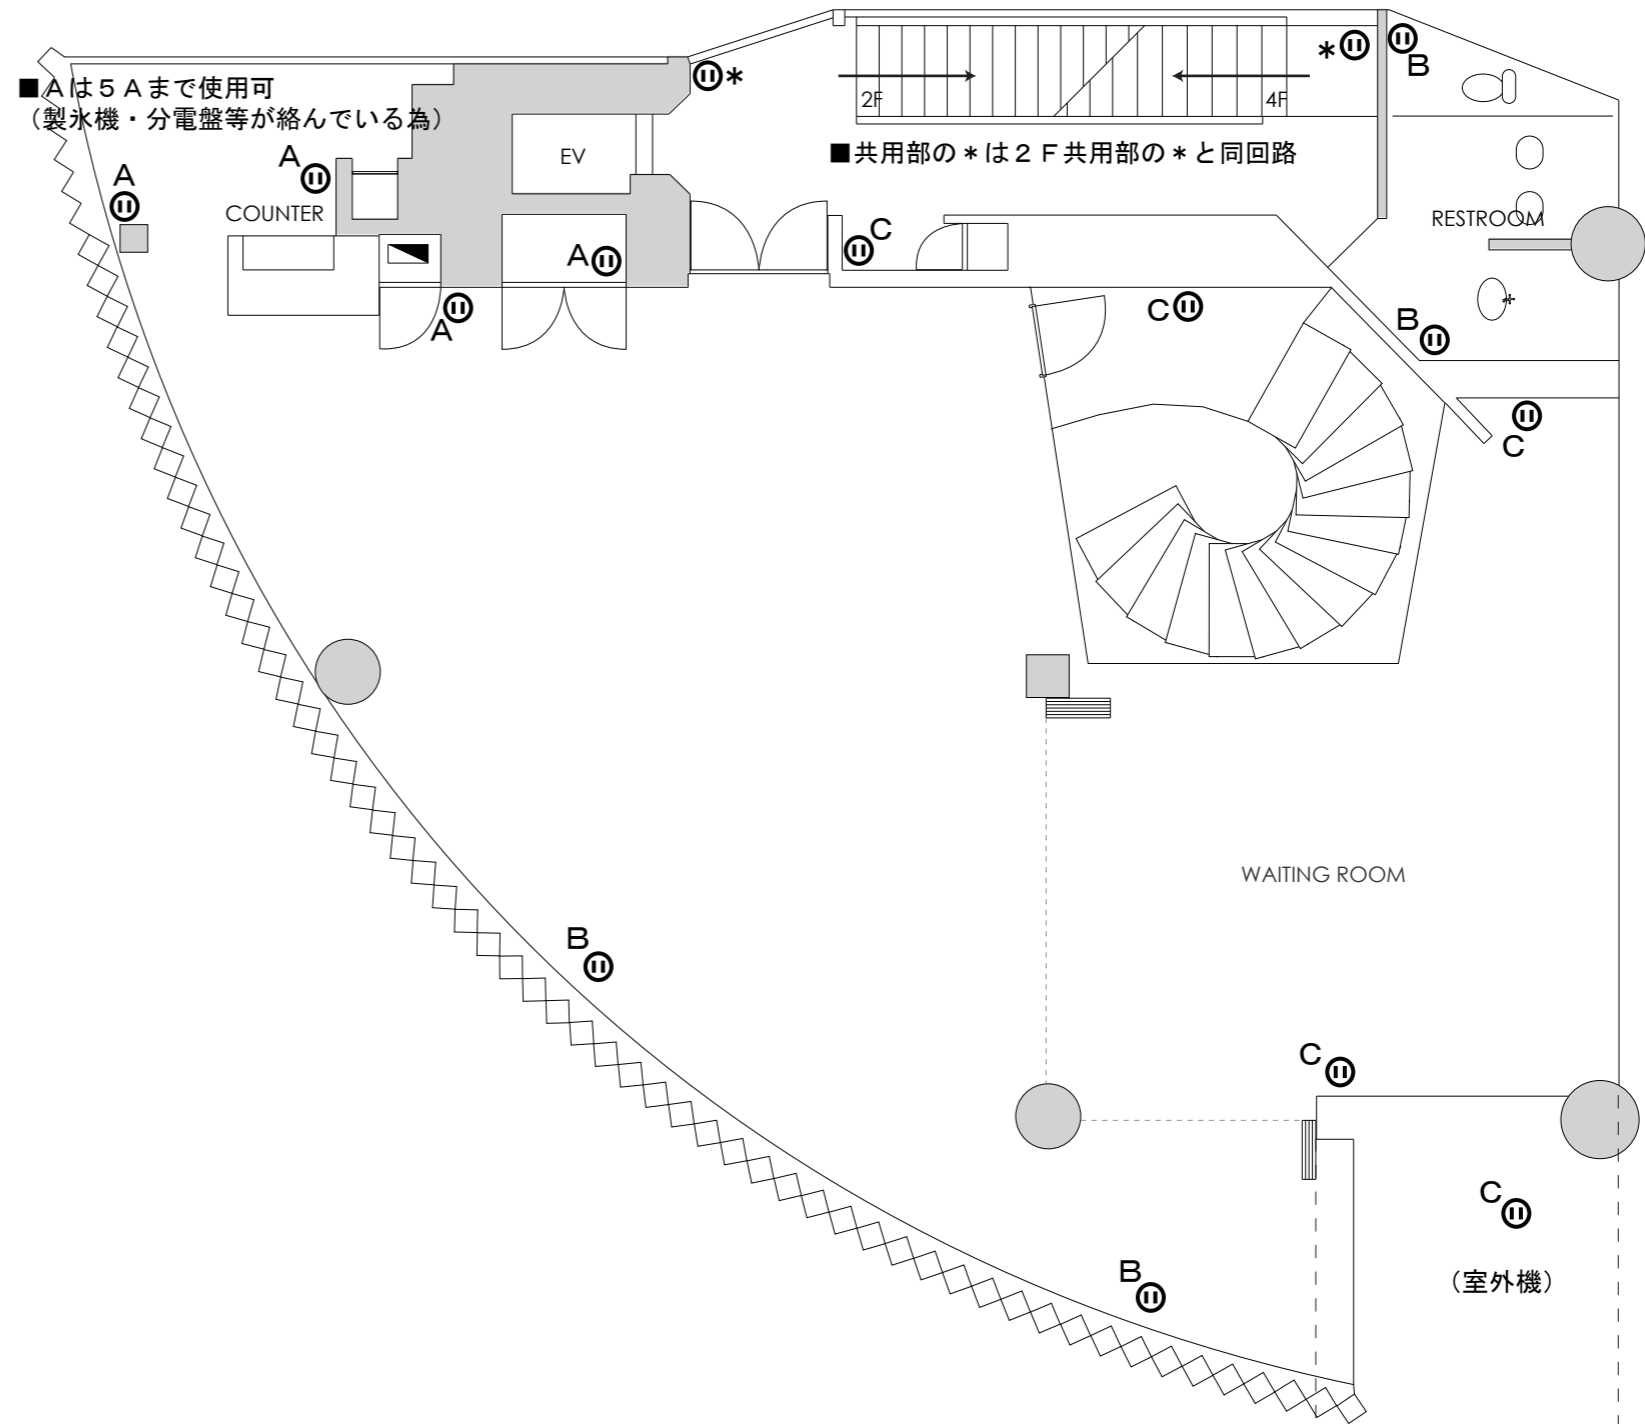

# 3 F 電源図

■ A～Cの同じアルファベットで1回路20A  
 (延長コード使用時は1回路15A)

## CARATO 71 - 3F floor -

- スペース 195㎡ (59坪)
- 天井高 2.4m～2.7m
- 天井 ホワイト
- 床 御影石 (グレー)
- 壁 ホワイト・ガラス